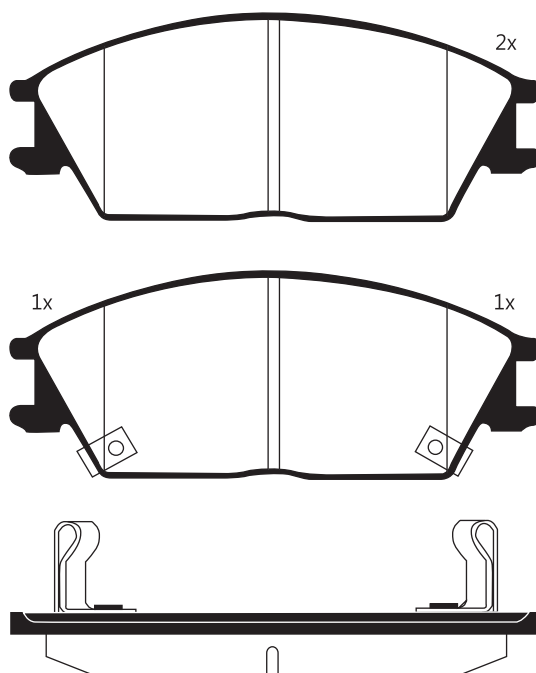

1050F

MAKER
HYUNDAI

O.E.M.	MAKER
58101-24A000	HYUNDAI
58101-32300	HYUNDAI
58101-32310	HYUNDAI
58101-32B00	HYUNDAI

SIZES
127.4 x 49.0 x 15.0