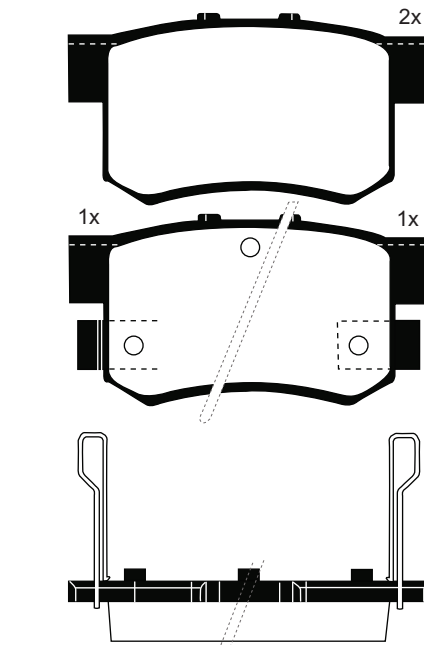

2038R

MAKER
ACURA, HONDA, ROVER

O.E.M.	MAKER
43022-SG0-G01	ACURA
43022-SX0-A51	ACURA
43022-SZ3-A01	ACURA
43022-S2A-000	HONDA
43022-S2A-E50	HONDA
43022-S5A-J00	HONDA
43022-S6D-000	HONDA
43022-SG0-000	HONDA
43022-SG0-020	HONDA
43022-SG0-G00	HONDA
43022-SG0-G01	HONDA
43022-SG0-G02	HONDA
43022-SG0-G03	HONDA
43022-SL5-000	HONDA
43022-SL5-525	HONDA
43022-SM4-950	HONDA
43022-SV4-010	HONDA
43022-SV4-020	HONDA
43022-SV4-030	HONDA
43022-SV4-A20	HONDA
43022-SX0-A50	HONDA
43022-SX0-A51	HONDA
43022-SZ3-A01	HONDA
43022-TMB-G01	HONDA
55800-80J00	HONDA

SIZES
88.8 x 47.04 x 14.4

REAR

O.E.M.	MAKER
55800-80J10	HONDA
GBP90339	ROVER

JS 21719

2040R

MAKER
HONDA, LOTUS, MG, ROVER, TATA

O.E.M.	MAKER
43022-SAA-E50	HONDA
43022-SE0-000	HONDA
43022-SF1-000	HONDA
43022-SF1-010	HONDA
43022-SF1-315	HONDA
43022-SF1-S01	HONDA
43022-SH3-305	HONDA
43022-SH3-600	HONDA
43022-SH3-601	HONDA
43022-SH3-930	HONDA
43022-SH3-G00	HONDA
43022-ST3-E00	HONDA
43022-SR3-000	HONDA
43022-SR3-010	HONDA
GBP90316	LOTUS
GBP90316	MG
GBP90347	MG
UGBP316AF	MG
UGBS835AF	MG
GBP90316	ROVER
GBP90347	ROVER