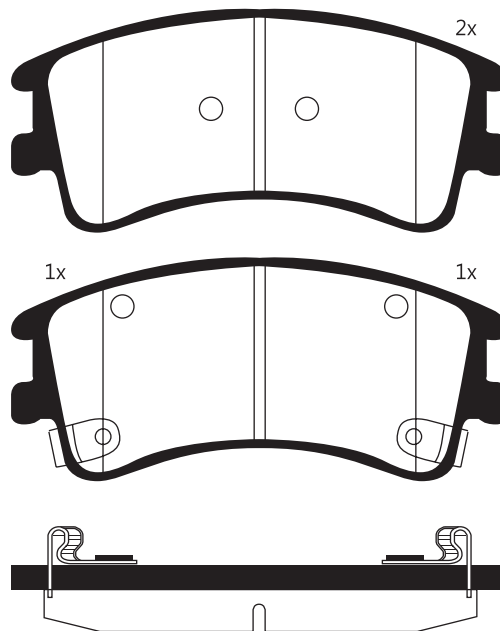

1042F

MAKER

MAZDA

O.E.M.	MAKER
G2YS-33-23Z	MAZDA
G2YS-33-23ZA	MAZDA
G2YS-33-28Z	MAZDA
GJYE-33-23Z	MAZDA
GJYE-33-23ZB	MAZDA
GJYE-33-23ZC	MAZDA
GJYE-33-23ZD	MAZDA
GJYE-33-23ZE	MAZDA
GJYE-33-23ZF	MAZDA
GJYE-33-23ZC	MAZDA
GJYF-33-23ZA	MAZDA
GJYF-33-23ZB	MAZDA
GJYF-33-23ZC	MAZDA
GJYF-33-23ZD	MAZDA
GJYF-33-23ZE	MAZDA
GJYF-33-23ZA	MAZDA
GJYG-33-23ZB	MAZDA
GPYS-33-23ZA	MAZDA

SIZES
132.2 x 59. x 17.5