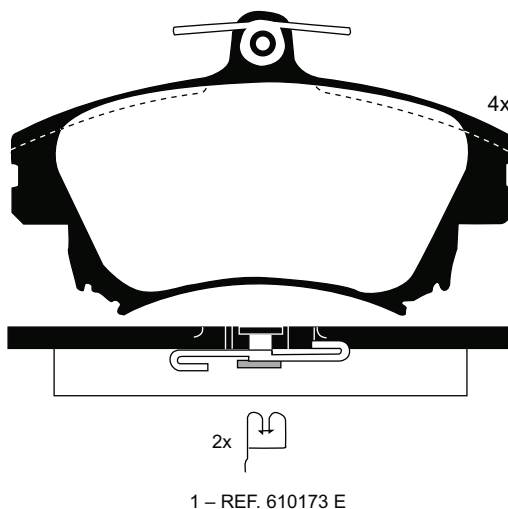

1014F

MAKER
MITSUBISHI, PROTON, VOLVO

O.E.M.	MAKER
MR 527 656	MITSUBISHI
MR 850 976	MITSUBISHI
MR 955 351	MITSUBISHI
X3 511 010	MITSUBISHI
MR 850 976	PROTON
3 062 325-9	VOLVO
3 063 055-5	VOLVO
3 063 061-2	VOLVO
3 076 918-6	VOLVO
3 076 919-9	VOLVO
3 085 097-6	VOLVO
3 085 097-69	VOLVO

SIZES
130 x 76.90 x 17.3