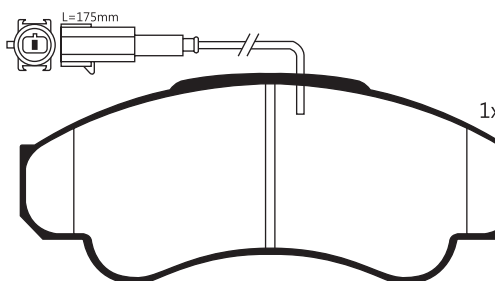

1028F

MAKER

CITROEN, FIAT, PEUGEOT

O.E.M.	MAKER
4252.45	CITROEN
4254.59	CITROEN
7 736 221 6	FIAT
9 949 362	FIAT
9 949 517	FIAT
4252.44	PEUGEOT

SIZES
164.6 x 69.36 x 18.3