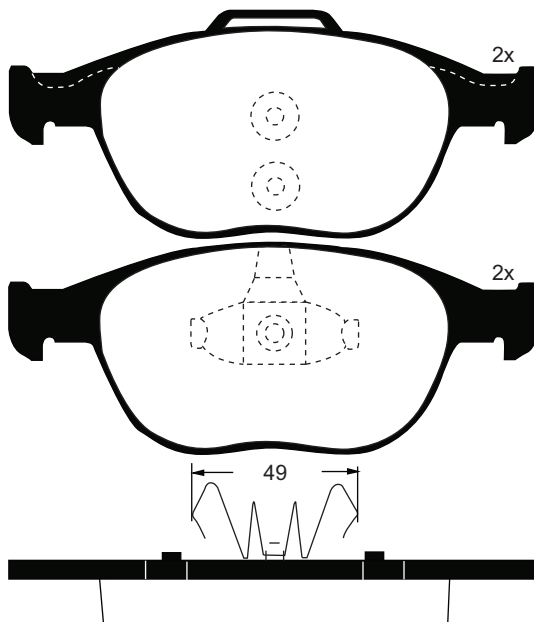

1003F

MAKER

FORD

O.E.M.	MAKER
1 355 950	FORD
1 360 303	FORD
2M5V-2K021-AA	FORD
2M5Z-2001-AB	FORD
2T14-2K021-AC	FORD
2T1J-2K021-AA	FORD
4 346 371	FORD
4 387 361	FORD
4 427 737	FORD

SIZES
156.35 x 62.69 x 18.1
156.35 x 65.40 x 17.6

FRONT