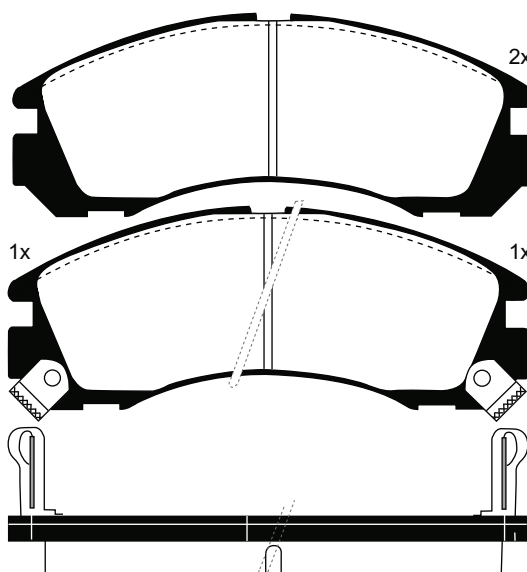

1023F

MAKER

DODGE, MITSUBISHI

O.E.M.	MAKER
MB 857 837	DODGE
MB 699 452	MITSUBISHI
MB 699 453	MITSUBISHI
MB 857 987	MITSUBISHI
MB 858 399	MITSUBISHI
MB 858 400	MITSUBISHI
MB 895 250	MITSUBISHI
MB 928 049	MITSUBISHI
MN 102 608	MITSUBISHI
MR 128 312	MITSUBISHI
MR 129 103	MITSUBISHI
MR 129 104	MITSUBISHI
MR 129 432	MITSUBISHI
MR 389 542	MITSUBISHI
MR 389 543	MITSUBISHI
MR 389 544	MITSUBISHI
MR 389 546	MITSUBISHI
MR 389 548	MITSUBISHI
MR 499 544	MITSUBISHI
MZ 690 006	MITSUBISHI
MZ 690 007E	MITSUBISHI
X3 511 003	MITSUBISHI

SIZES
149.9 x 58.8 x 16

FRONT