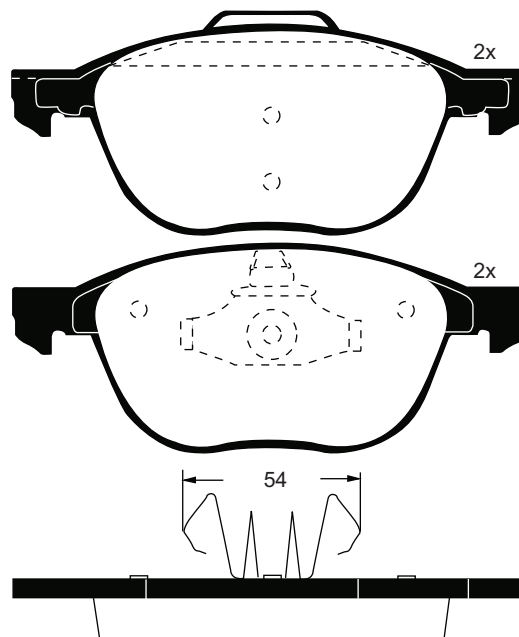

SIZES
148.6 x 57.7 x 17.5

FRONT

O.E.M	MAKER
45022-SS0-G02	HONDA
45022-ST7-R00	HONDA
45022-ST7-R01	HONDA
GBP90329	ROVER

JS 21652

1008F

MAKER
FORD, MAZDA, VOLVO

O.E.M.	MAKER
1 223 682	FORD
1 321 517	FORD
1 360 305	FORD
1 519 528	FORD
3M51-2K021-AA	FORD
3M51-2K021-AB	FORD
4S4Z-2001-AA	FORD
B3YF-33-23Z	MAZDA
B3YH-33-23Z	MAZDA
B3YH-33-23ZA	MAZDA
BPYK-33-23Z	MAZDA
BPYK-33-23ZA	MAZDA
C2Y3-33-23ZA	MAZDA
3 068 355-4	VOLVO
3 074 203-0	VOLVO