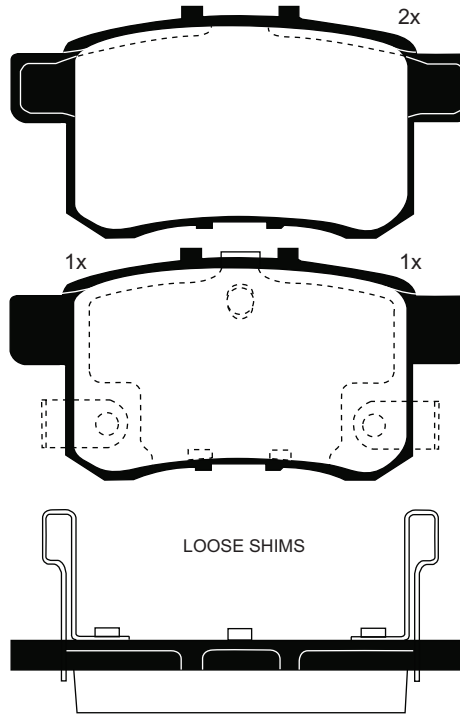

2021R

MAKER

HONDA

O.E.M.	MAKER
43022-TA0-A000	HONDA
43022-TL1-G01	HONDA

SIZES
95.5 x 47.1 x 14.8

REAR

JS 24387

2024R

MAKER

CITROEN, MITSUBISHI, PEUGEOT

O.E.M.	MAKER
4253.91	CITROEN
4605A447	MITSUBISHI
4605A448	MITSUBISHI
MN 102 628	MITSUBISHI
MR 510 544	MITSUBISHI
MZ 690 346	MITSUBISHI
X3 516 006	MITSUBISHI
4253.90	PEUGEOT

SIZES
91 x 45 x 15.3
111.4 x 45 x 15.3

REAR