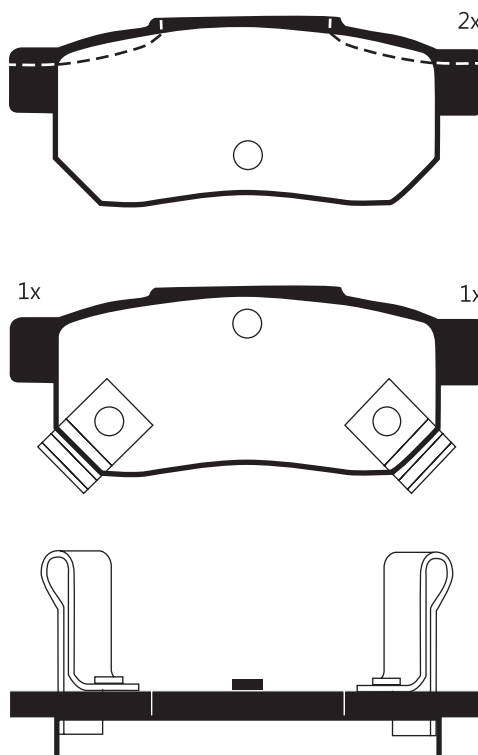

SIZES
88.8 x 47.04 x 14.4

REAR

O.E.M.	MAKER
55800-80J10	HONDA
GBP90339	ROVER

JS 21719

2040R

MAKER
HONDA, LOTUS, MG, ROVER, TATA

O.E.M.	MAKER
43022-SAA-E50	HONDA
43022-SE0-000	HONDA
43022-SF1-000	HONDA
43022-SF1-010	HONDA
43022-SF1-315	HONDA
43022-SF1-S01	HONDA
43022-SH3-305	HONDA
43022-SH3-600	HONDA
43022-SH3-601	HONDA
43022-SH3-930	HONDA
43022-SH3-G00	HONDA
43022-ST3-E00	HONDA
43022-SR3-000	HONDA
43022-SR3-010	HONDA
GBP90316	LOTUS
GBP90316	MG
GBP90347	MG
UGBP316AF	MG
UGBS835AF	MG
GBP90316	ROVER
GBP90347	ROVER