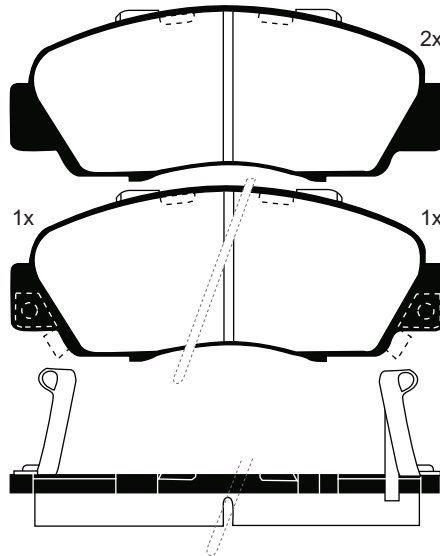

SIZES
119.3 x 78 x 17.4

FRONT

JS 23524

1007F

MAKER
ACURA, HONDA, ROVER

O.E.M.	MAKER
45022-S1A-E20	ACURA
45022-SL0-G00	ACURA
45022-SL0-G01	ACURA
45022-SLR-G02	ACURA
45022-S10-A00	HONDA
45022-S10-A02	HONDA
45022-S10-G00	HONDA
45022-S10-G01	HONDA
45022-S10-G02	HONDA
45022-S1A-E20	HONDA
45022-S30-A00	HONDA
45022-S30-A02	HONDA
45022-S30-A50	HONDA
45022-SL0-600	HONDA
45022-SL0-G00	HONDA
45022-SL0-G01	HONDA
45022-SL0-G02	HONDA
45022-SLR-G01	HONDA
45022-SLR-G02	HONDA
45022-SM5-A00	HONDA
45022-SN7-G50	HONDA
45022-SP0-E00	HONDA
45022-SS0-G00	HONDA
45022-SS0-G01	HONDA