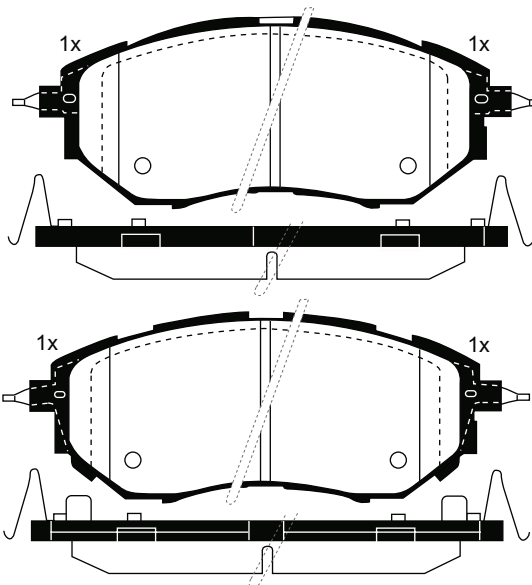

1016F

MAKER

SUBARU

O.E.M.	MAKER
26296-AG000	SUBARU
26296-AG030	SUBARU
26296-AG050	SUBARU
26296-XA000	SUBARU
26296-XA010	SUBARU

SIZES

156.9 x 63.5 x 17.7

FRONT