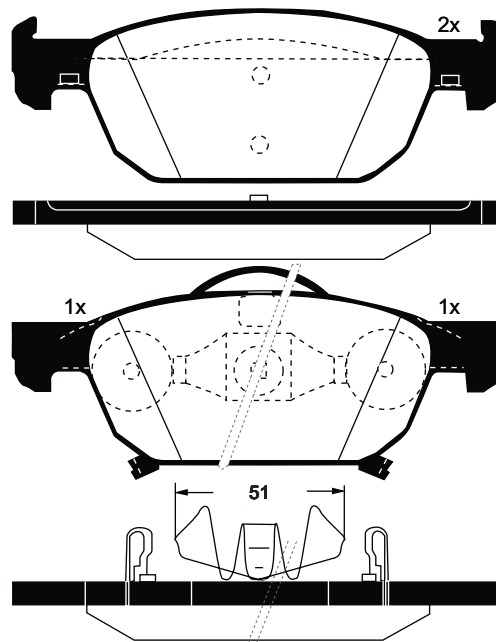

1017F

MAKER

HONDA

O.E.M.	MAKER
45022-TL1-G00	HONDA
45022-TL1-G01	HONDA

SIZES

154.9 x 55.1 x 18

154.9 x 62.3 x 18

FRONT