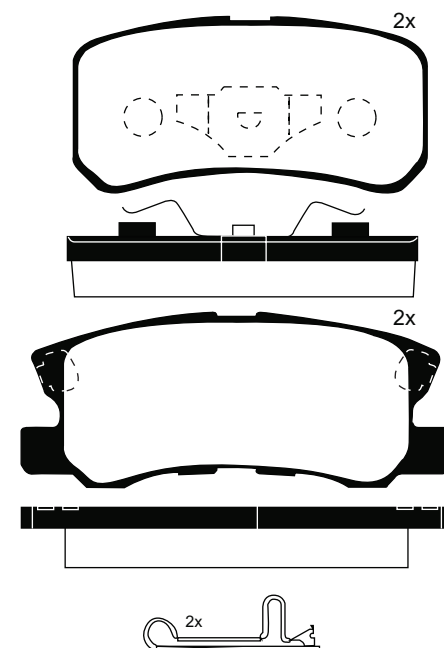

1 - REF. 610317 E

JS 23582