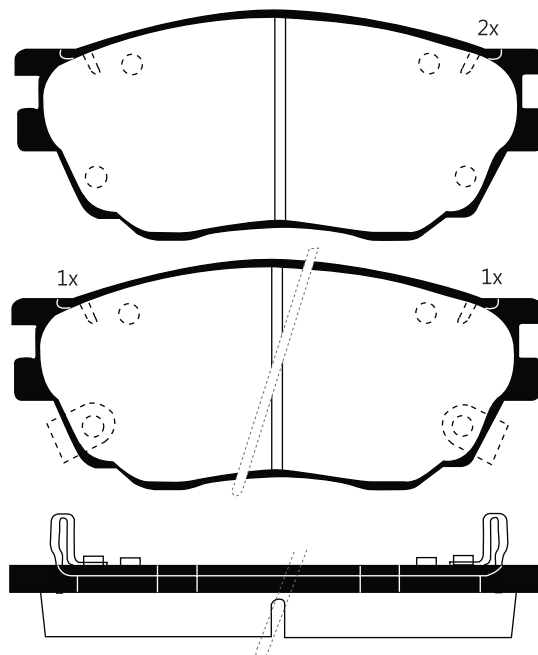

SIZES

131.3 x 54.2 x 14.6

FRONT

JS 21697

1041F

MAKER

MAZDA

O.E.M.	MAKER
G2YD-33-23Z	MAZDA
GJYA-33-23ZA	MAZDA
GJYA-33-23ZB	MAZDA
GJYA-33-23ZC	MAZDA
GJYA-33-23ZD	MAZDA
GJYB-33-23ZB	MAZDA
GJYB-33-23ZC	MAZDA
GJYB-33-23ZD	MAZDA
GJYB-33-23Z	MAZDA
GJYB-33-28Z	MAZDA
GJYC-33-28Z 9C	MAZDA