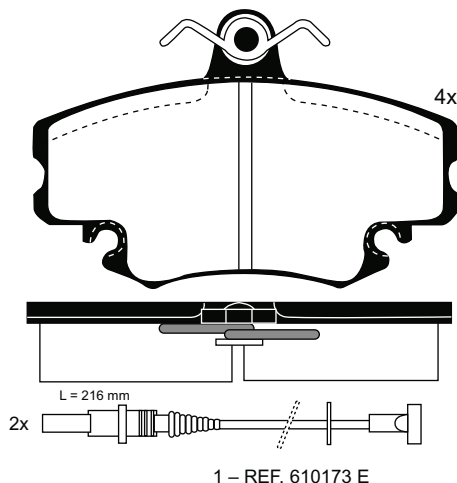

1013F ABC

MAKER
RENAULT

O.E.M.	MAKER
60 00 008 126	RENAULT
77 01 201 669	RENAULT
77 01 201 773	RENAULT
77 01 201 785	RENAULT
77 01 202 129	RENAULT
77 01 202 284	RENAULT
77 01 202 848	RENAULT
77 01 203 775	RENAULT
77 01 203 795	RENAULT
77 01 203 796	RENAULT
77 01 204 065	RENAULT
77 01 204 066	RENAULT
77 01 204 357	RENAULT
77 01 204 358	RENAULT
77 01 204 833	RENAULT
77 01 205 355	RENAULT
77 01 349 997	RENAULT
77 01 365 808	RENAULT
77 01 365 825	RENAULT
77 02 295 181	RENAULT
77 11 130 071	RENAULT

SIZES
99.85 x 64.85 x 18