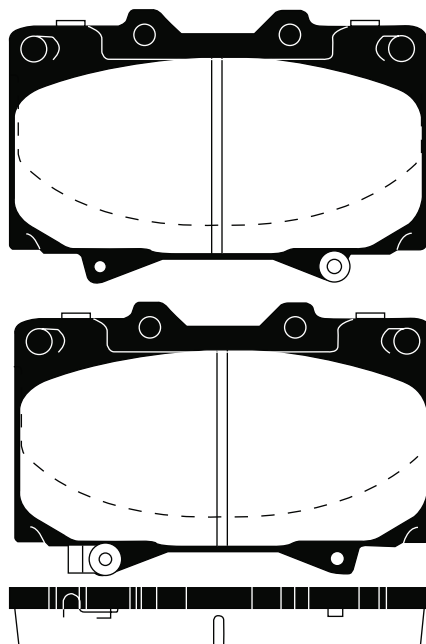

1004F

MAKER

LEXUS, TOYOTA

O.E.M.	MAKER
04465-60220	LEXUS
04465-60230	LEXUS
04465-60120	TOYOTA
04465-60150	TOYOTA
04465-60151	TOYOTA
04465-60160	TOYOTA
04465-60170	TOYOTA
04465-60190	TOYOTA
04465-60210	TOYOTA
04465-60230	TOYOTA
04465-60240	TOYOTA
04465-60250	TOYOTA

SIZES
119.3 x 78 x 17.4

FRONT