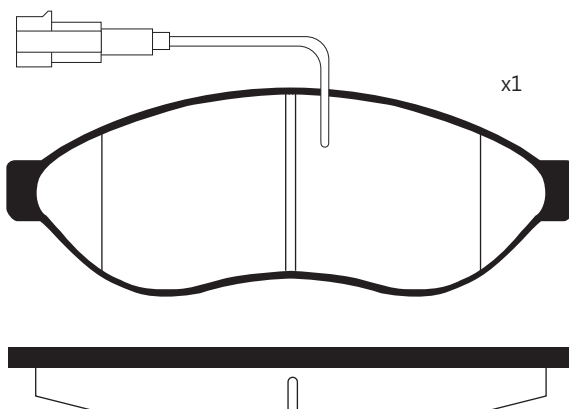

1089Fs

MAKER
CITROEN, FIAT, PEUGEOT

O.E.M.	MAKER
4253.56	SITROEN
4253.58	SITROEN
4254.61	SITROEN
77364160	FIAT
77366017	FIAT
77366018	FIAT
4253.55	PEUGEOT
4253.57	PEUGEOT

SIZES
169.2 x 61.5 x 19.2