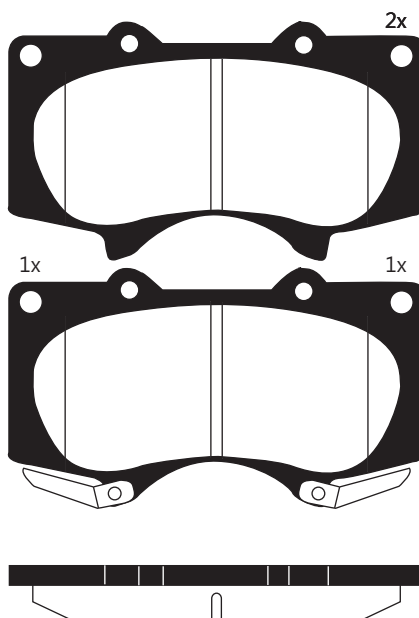

SIZES
134.2 x 76.9 x 16.5

JS 24024

1089Fs

MAKER
CITROEN, FIAT, PEUGEOT

O.E.M.	MAKER
4253.56	SITROEN
4253.58	SITROEN
4254.61	SITROEN
77364160	FIAT
77366017	FIAT
77366018	FIAT
4253.55	PEUGEOT
4253.57	PEUGEOT