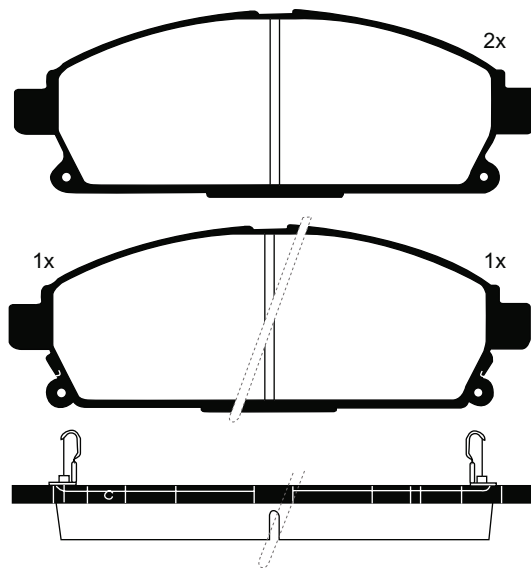

1012F

MAKER
ACURA, INFINITI, NISSAN, HONDA, ISUZU

O.E.M.	MAKER
45022-S3V-A10	ACURA
41060-3H085	INFINITI
41060-0W785	NISSAN
41060-1W385	NISSAN
41060-1W386	NISSAN
41060-1W387	NISSAN
41060-1W388	NISSAN
41060-1W486	NISSAN
41060-3H086	NISSAN
41060-5W585	NISSAN
41060-6P085	NISSAN
41060-8H386	NISSAN
41060-8H785	NISSAN
41060-VE886	NISSAN
41060-VH385	NISSAN
D1060-8H785	NISSAN

SIZES
158.7 x 56.35 x 16.5