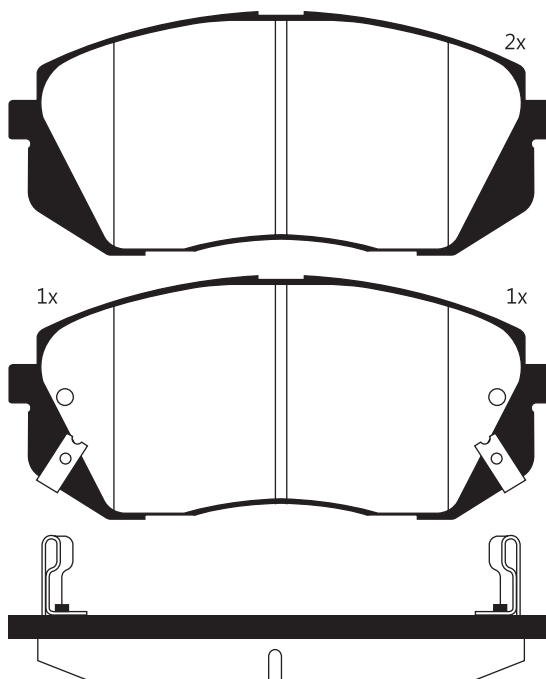

1081F

MAKER

KIA

O.E.M.	MAKER
58101-1DA00	KIA
58101-1DE00	KIA

SIZES
137.7 x 61.0 x 16.0