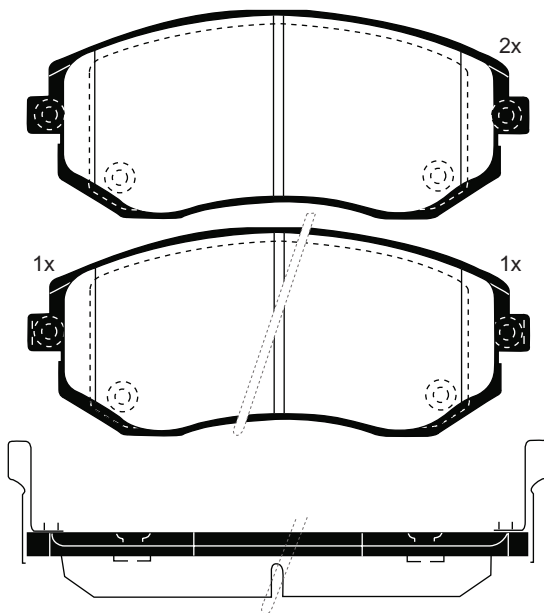

1010F

MAKER
SAAB, SUBARU

O.E.M.	MAKER
320 06 166	SAAB
320 06 167	SAAB
26296-AE160	SUBARU
26296-AG040	SUBARU
26296-FE000	SUBARU
26296-FE020	SUBARU
26296-FE080	SUBARU
26296-FE081	SUBARU
26296-SA000	SUBARU
26296-SA010	SUBARU
26296-SA011	SUBARU
26296-SA020	SUBARU
26296-SA030	SUBARU

SIZES
136.8 x 56.5 x 17.5