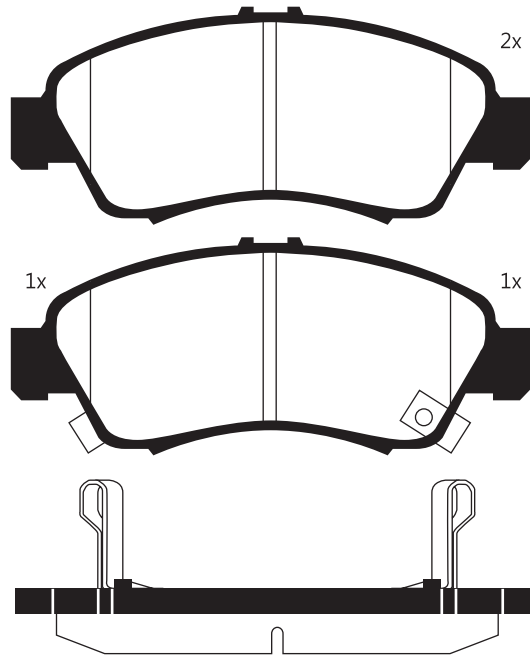

1039F

MAKER

HONDA

O.E.M.	MAKER
06450-S2G-000	HONDA
06450-S2G-J01	HONDA
06450-SEL-T00	HONDA
45022-S04-G00	HONDA
45022-S04-000	HONDA
45022-S04-010	HONDA
45022-S04-020	HONDA
45022-S04-409	HONDA
45022-S04-A00	HONDA
45022-S04-G00	HONDA
45022-S04-G01	HONDA
45022-S04-G02	HONDA
45022-S04-J00	HONDA
45022-S04-J01	HONDA
45022-S04-J02	HONDA
45022-S07-010	HONDA
45022-S07-020	HONDA
45022-S07-030	HONDA
45022-S07-408	HONDA
45022-S2G-000	HONDA
45022-SAA-G00	HONDA
45022-SEL-T02	HONDA
45022-SR3-000	HONDA
45022-SR3-G00	HONDA
45022-SR3-G01	HONDA
45022-SR3-G01HS	HONDA
45022-SR7-000	HONDA