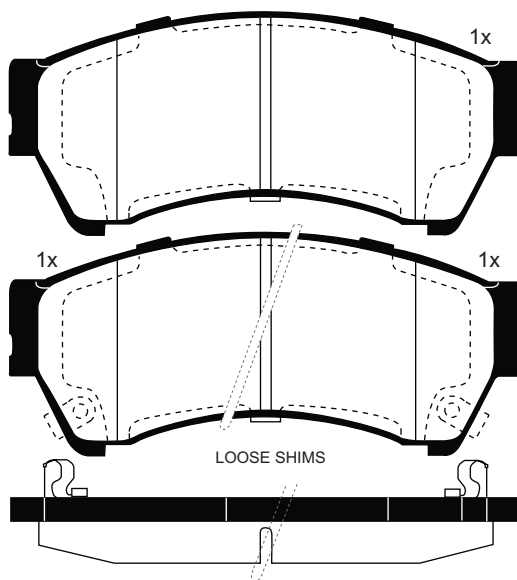

1043F

MAKER

FORD (U.S.A), MAZDA, MERCURY

O.E.M.	MAKER
6E5Z-2001-B	FORD (U.S.A)
GPYB-33-23ZD	MAZDA
GPYB-33-23ZE	MAZDA
GPYB-33-23ZG	MAZDA
GPYB-33-28ZD	MAZDA
GSYD-33-23Z	MAZDA
GSYD-33-23ZA	MAZDA
GSYD-33-28Z	MAZDA
GSYD-33-28ZA	MAZDA
6E5Z-2001-B	MERCURY

SIZES
136.7 x 58.9 x 17.5