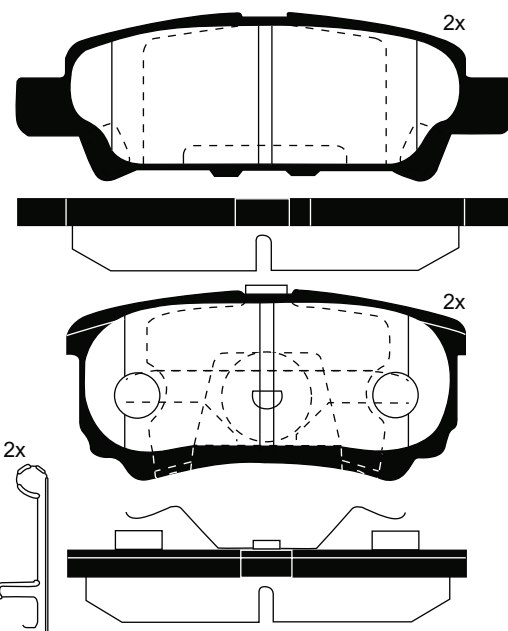

SIZES
85.39 x 39.99 x 16
105.79 x 35.56 x 16

1 – REF. 610 – 01 E

JS 24014

2021R

MAKER

HONDA

O.E.M.	MAKER
43022-TA0-A000	HONDA
43022-TL1-G01	HONDA

SIZES
95.5 x 47.1 x 14.8