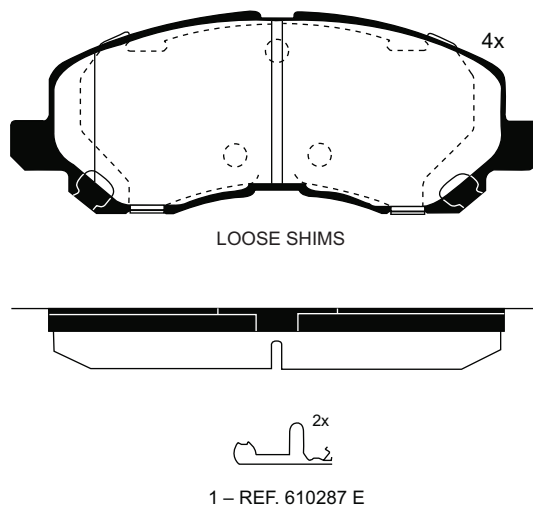

SIZES
144.9 x 54.9 x 15.9

JS 23584

1022F

MAKER

FORD

O.E.M.	MAKER
1 075 558	FORD
1 107 697	FORD
1 136 519	FORD
1 151 049	FORD
89AB-2K021-AD	FORD
YS4Z-2001-AA	FORD
1 425 406	FORD

SIZES
177.75 x 58.2 x 19
177.8 x 60.8 x 19