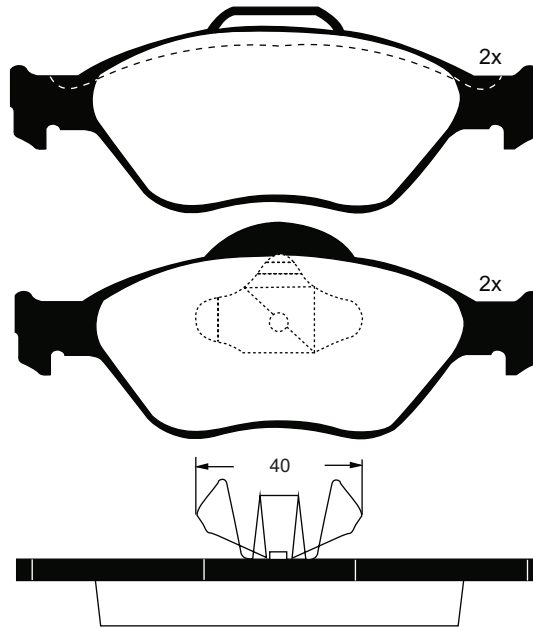

1018F

MAKER
FORD, MAZDA

O.E.M	MAKER
1 101 462	FORD
1 101 463	FORD
1 101 464	FORD
1 128 463	FORD
1 145 299	FORD
1 206 064	FORD
1 236 880	FORD
YS61-2K021-CA	FORD
YS61-2K021-DA	FORD
YS61-2K021-FA	FORD
YS6J-2K021-DB	FORD
1E10-33-23Z	MAZDA
D3Y0-33-28ZA	MAZDA
D3Y0-38-28ZA	MAZDA
D9Y0-33-28ZA	MAZDA
DDY2-33-28Z	MAZDA

SIZES
150.1 x 61.16 x 18.8
151.3 x 58.24 x 18.8