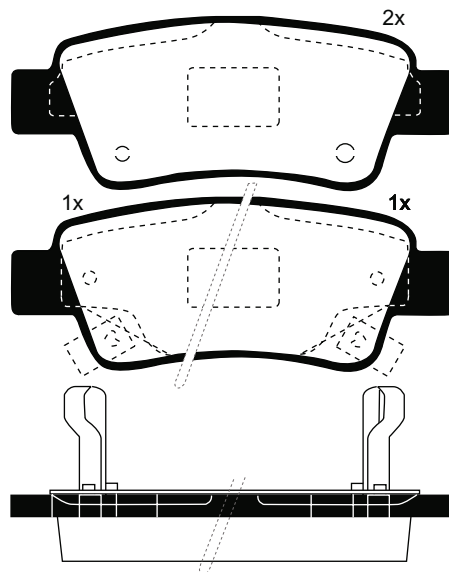

SIZES
98.6 x 42.48 x 14.4

JS 24610

2037R

MAKER
HONDA

O.E.M.	MAKER
43022-SWW-G01	HONDA
43022-SWW-G02	HONDA

SIZES
108.8 x 42.25 x 16.9

JS 24635

2038R