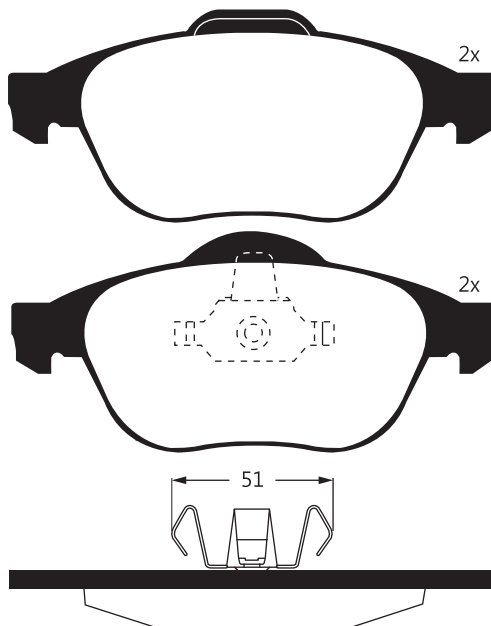

SIZES

132.8 x 58.2 x 17.0

FRONT

JS 10032

1069F

MAKER
RENAULT

O.E.M.	MAKER
41 06 076 13R	RENAULT
77 01 206 599	RENAULT
77 01 208 182	RENAULT
77 01 209 809	RENAULT

SIZES
155.1 x 71 x 18.2
156.3 x 68.2 x 18.2